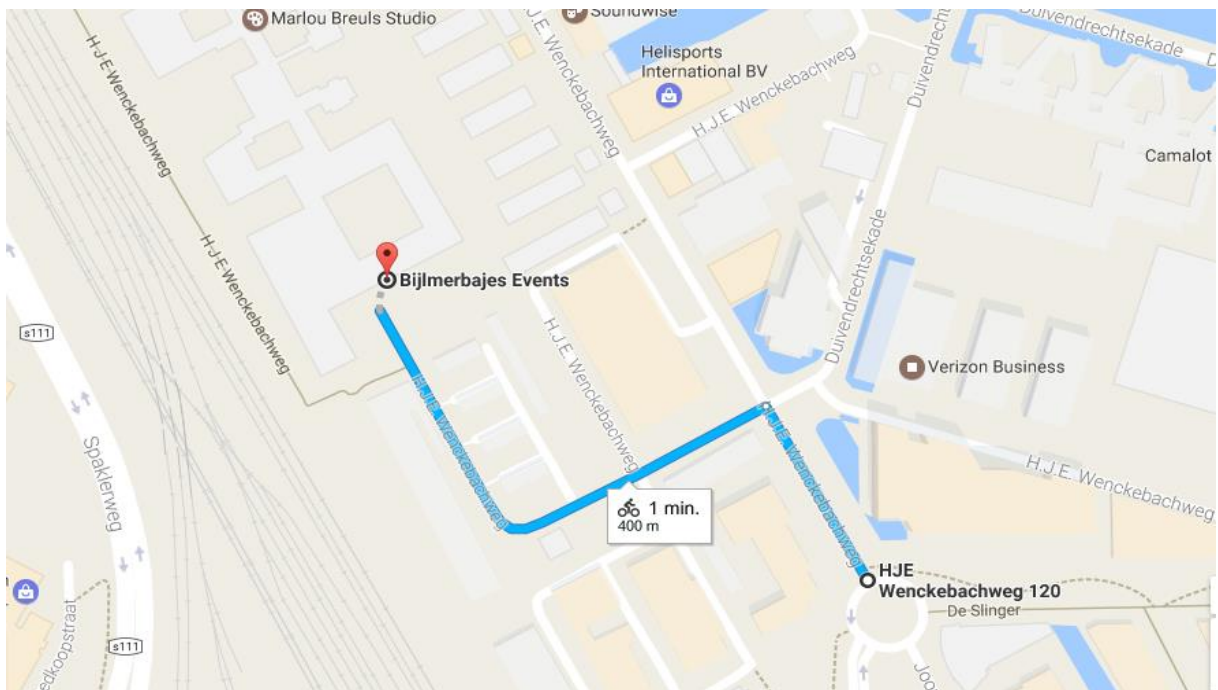

Met de fiets/brommer

Als u op de H.J.E. Wenckebachweg rijdt met de bajes aan uw rechterzijde rijdt dan door tot u voorbij de torens bent. Sla vervolgens bij het eerste kruispunt rechtsaf om de H.J.E. Wenckebachweg te vervolgen. Vervolgens blijft u gewoon de weg volgen tot u uitkomt op een plein voor het hoofgebouw. Hier heeft u rechts de gelegenheid om uw fiets of brommer te parkeren.

Als u via de andere kant komt dus u ziet de bajes tegemoetkomen links voor u dan is het, het eerste kruispunt na de rotonde linksaf. Vervolgens zult u op dezelfde weg komen als hierboven vermeld.