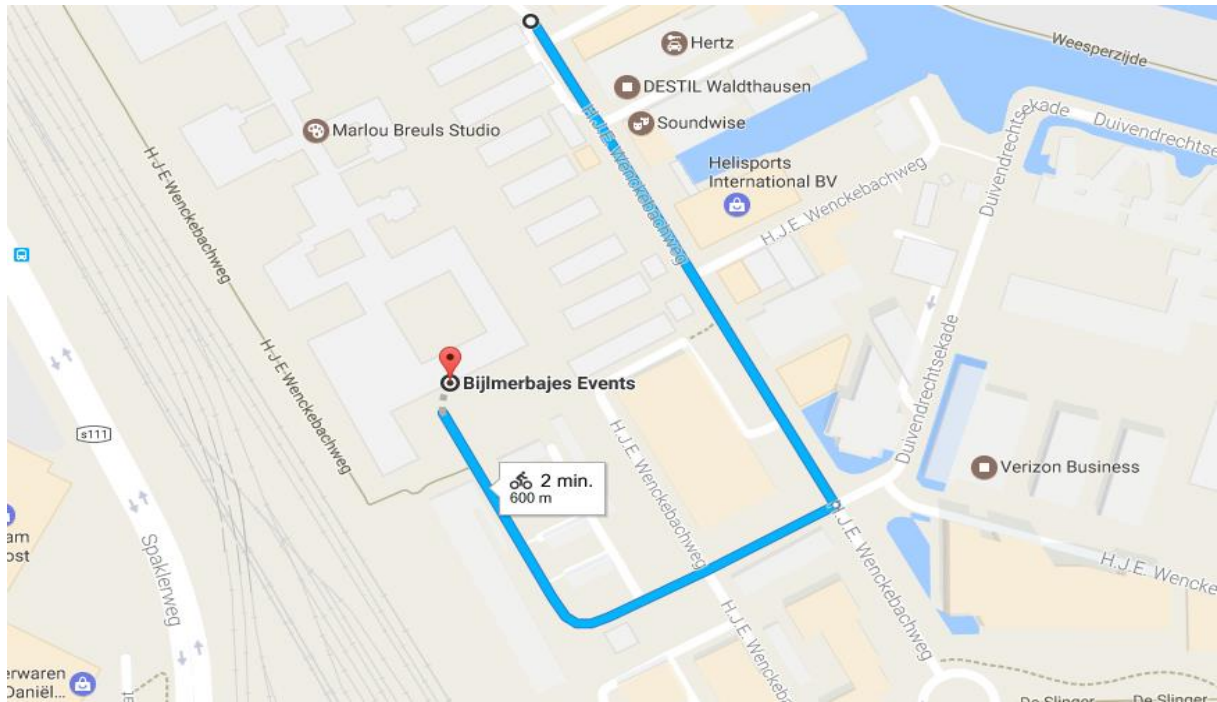

Met de fiets/brommer

Als u op de H.J.E. Wenckebachweg rijdt met de bajes aan uw rechterzijde rijdt dan door tot u voorbij de torens bent. Sla vervolgens bij het eerste kruispunt rechtsaf om de H.J.E. Wenckebachweg te vervolgen. Vervolgens blijft u gewoon de weg volgen tot u uitkomt op een plein voor het hoofgebouw. Hier heeft u rechts de gelegenheid om uw fiets of brommer te parkeren.

Als u via de andere kant komt dus u ziet de bajes tegemoetkomen links voor u dan is het, het eerste kruispunt na de rotonde linksaf. Vervolgens zult u op dezelfde weg komen als hierboven vermeld.