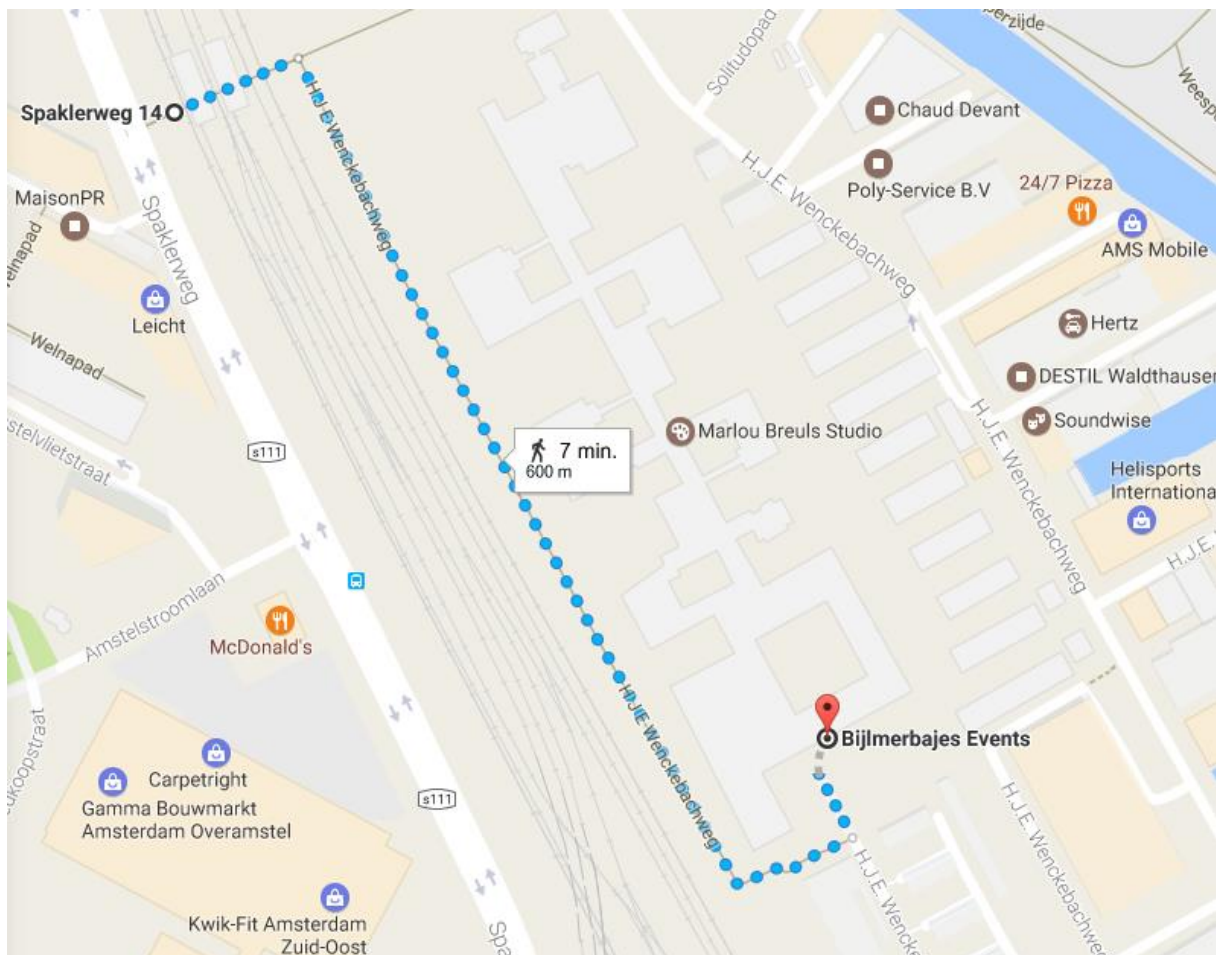

Routebeschrijving:

Bijlmerbajes Events is erg makkelijk te bereiken via openbaar vervoer, met de fiets/brommer of met de auto. In alle gevallen zou u moeten uitkomen bij de ingang van het hoofdgebouw aan de kant van het 'Bajesdorp'.

Richting de bajes:

Met openbaar vervoer

Als u met het openbaar vervoer komt kunt u het beste de metro 53 of 54 nemen. Deze stoppen allemaal bij station Spaklerweg. Dit is de dichtstbijzijnde halte, u moet vanaf hier nog ongeveer 5 minuten lopen vanaf het station. Loop het station uit richting de H.J.E. Wenckebachweg. Eenmaal buiten ziet u aan uw rechterhand een voetpad dat u langs de bajes brengt. Deze kunt u helemaal uitlopen en dan komt u uit bij het plein voor het hoofdgebouw.

Met de fiets/brommer

Als u op de H.J.E. Wenckebachweg rijdt met de bajes aan uw rechterzijde rijdt dan door tot u voorbij de torens bent. Sla vervolgens bij het eerste kruispunt rechtsaf om de H.J.E. Wenckebachweg te vervolgen. Vervolgens blijft u gewoon de weg volgen tot u uitkomt op een plein voor het hoofgebouw. Hier heeft u rechts de gelegenheid om uw fiets of brommer te parkeren.

Neem op de rotonde de afslag H.J.E Wenckebachweg. Als u vanuit de Johannes

Blookerweg komt is dit de 2^e afslag, komt u vanaf de Joop Geesinkweg is het de eerste afslag. Sla vervolgens bij het eerstvolgende kruispunt linksaf om de H.J.E. Wenckebachweg te vervolgen. Er zijn enkele gratis parkeerplekken voor de deur. Als deze allemaal bezet zijn is er nog betaalde parkeermogelijkheid bij het bajes dorp. Deze bevindt zich aan de rechterkant van de weg voor de bocht (omcirkeld in de routebeschrijving).