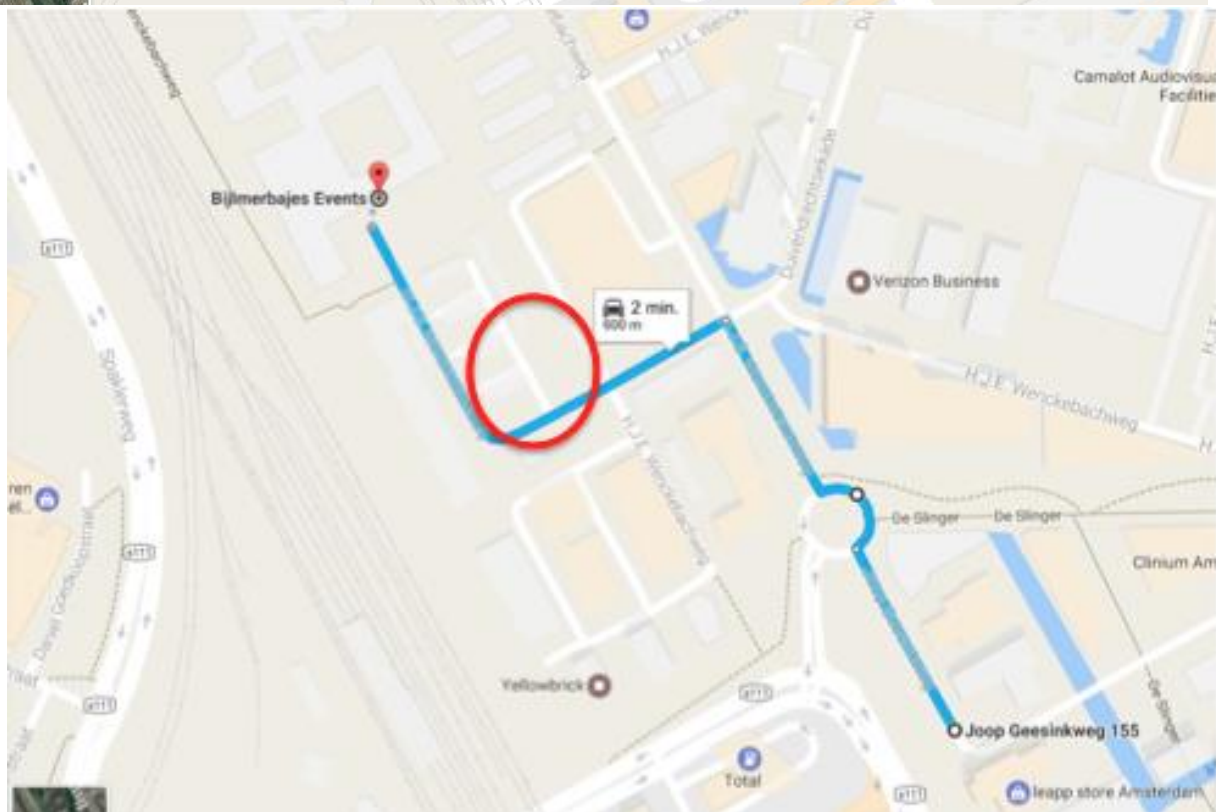

Routebeschrijving:

Bijlmerbajes Events is erg makkelijk te bereiken via openbaar vervoer, met de fiets/brommer of met de auto. In alle gevallen zou u moeten uitkomen bij de ingang van het hoofdgebouw aan de kant van het 'Bajesdorp'.

Richting de bajes:

Met openbaar vervoer

Als u met het openbaar vervoer komt kunt u het beste de metro 53 of 54 nemen. Deze stoppen allemaal bij station Spaklerweg. Dit is de dichtstbijzijnde halte, u moet vanaf hier nog ongeveer 5 minuten lopen vanaf het station. Loop het station uit richting de H.J.E. Wenckebachweg. Eenmaal buiten ziet u aan uw rechterhand een voetpad dat u langs de bajes brengt. Deze kunt u helemaal uitlopen en dan komt u uit bij het plein voor het hoofdgebouw.

Met de fiets/brommer

Als u op de H.J.E. Wenckebachweg rijdt met de bajes aan uw rechterzijde rijdt dan door tot u voorbij de torens bent. Sla vervolgens bij het eerste kruispunt rechtsaf om de H.J.E. Wenckebachweg te vervolgen. Vervolgens blijft u gewoon de weg volgen tot u uitkomt op een plein voor het hoofgebouw. Hier heeft u rechts de gelegenheid om uw fiets of brommer te parkeren.

Neem op de rotonde de afslag H.J.E Wenckebachweg. Als u vanuit de Johannes

Blookerweg komt is dit de 2^e afslag, komt u vanaf de Joop Geesinkweg is het de eerste afslag. Sla vervolgens bij het eerstvolgende kruispunt linksaf om de H.J.E. Wenckebachweg te vervolgen. Er zijn enkele gratis parkeerplekken voor de deur. Als deze allemaal bezet zijn is er nog betaalde parkeermogelijkheid bij het bajes dorp. Deze bevindt zich aan de rechterkant van de weg voor de bocht (omcirkeld in de routebeschrijving).