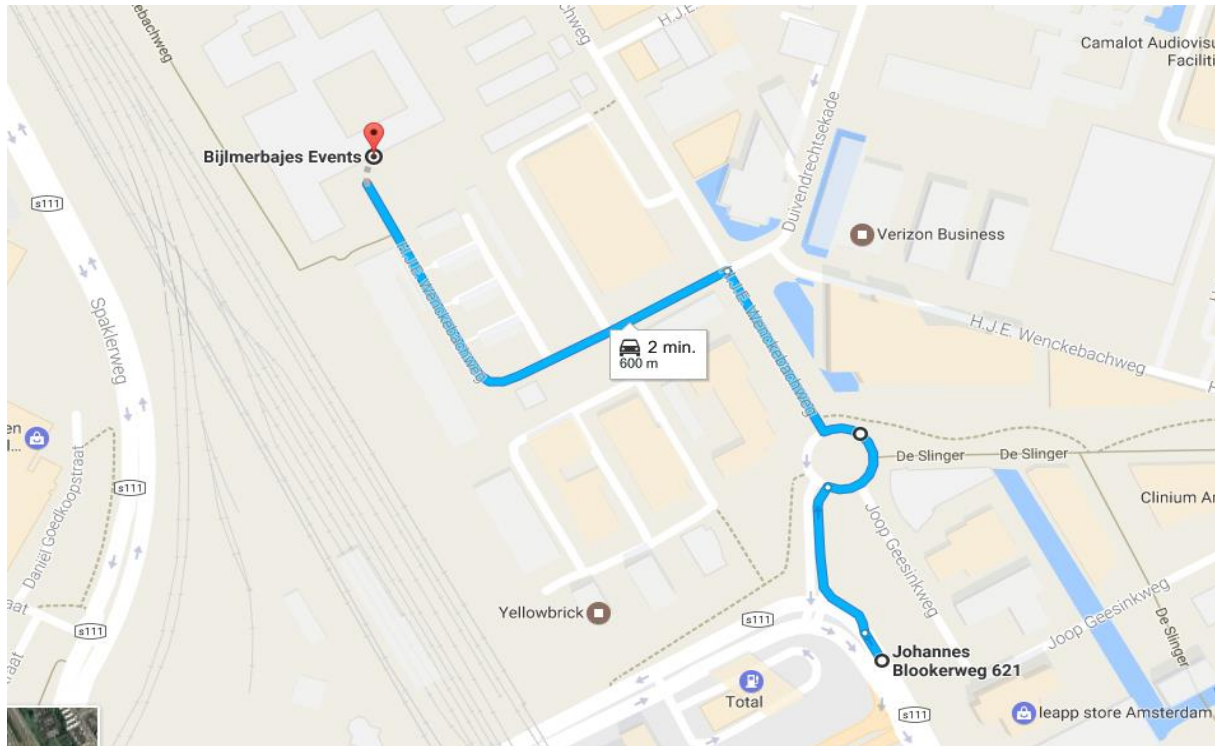

Routebeschrijving:

Bijlmerbajes Events is erg makkelijk te bereiken via openbaar vervoer, met de fiets/brommer of met de auto. In alle gevallen zou u moeten uitkomen bij de ingang van het hoofdgebouw aan de kant van het 'Bajesdorp'.

Richting de bajes:

Met openbaar vervoer

Als u met het openbaar vervoer komt kunt u het beste de metro 53 of 54 nemen. Deze stoppen allemaal bij station Spaklerweg. Dit is de dichtstbijzijnde halte, u moet vanaf hier nog ongeveer 5 minuten lopen vanaf het station. Loop het station uit richting de H.J.E. Wenckebachweg. Eenmaal buiten ziet u aan uw rechterhand een voetpad dat u langs de bajes brengt. Deze kunt u helemaal uitlopen en dan komt u uit bij het plein voor het hoofdgebouw.

Met de fiets/brommer

Als u op de H.J.E. Wenckebachweg rijdt met de bajes aan uw rechterzijde rijdt dan door tot u voorbij de torens bent. Sla vervolgens bij het eerste kruispunt rechtsaf om de H.J.E. Wenckebachweg te vervolgen. Vervolgens blijft u gewoon de weg volgen tot u uitkomt op een plein voor het hoofgebouw. Hier heeft u rechts de gelegenheid om uw fiets of brommer te parkeren.

Neem op de rotonde de afslag H.J.E Wenckebachweg. Als u vanuit de Johannes

Blookerweg komt is dit de 2^e afslag, komt u vanaf de Joop Geesinkweg is het de eerste afslag. Sla vervolgens bij het eerstvolgende kruispunt linksaf om de H.J.E. Wenckebachweg te vervolgen. Er zijn enkele gratis parkeerplekken voor de deur. Als deze allemaal bezet zijn is er nog betaalde parkeermogelijkheid bij het bajes dorp. Deze bevindt zich aan de rechterkant van de weg voor de bocht (omcirkeld in de routebeschrijving).